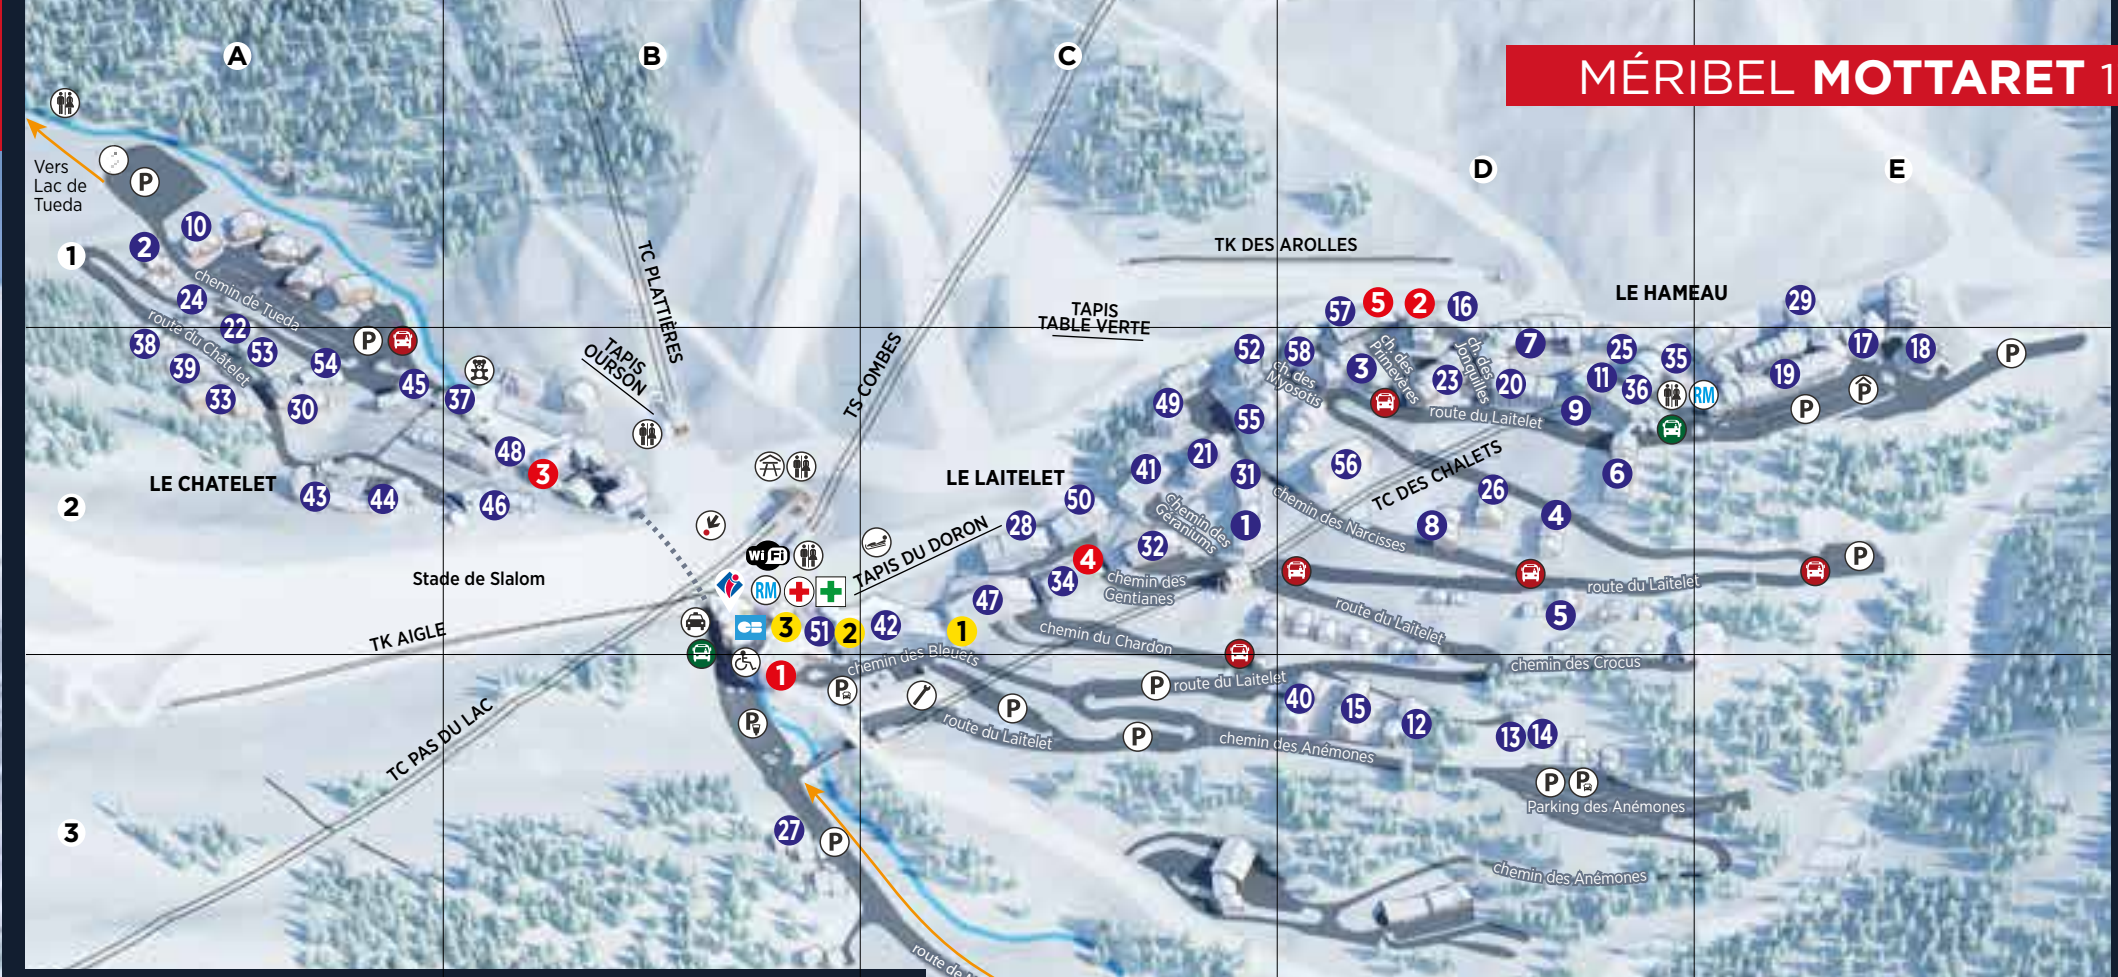

- PARKING GRATUIT / Free car park
- PARKING GRATUIT À DURÉE LIMITÉE / Free limited time car park
- STATIONNEMENT HORODATEUR / Pay and display car park
- PARKING COUVERT PAYANT / Indoors paying car park
- PARKING AUTOCAR / Bus parking
- TAXIS / Taxis
- POINT ARGENT / ATM
- GARAGE / Garage
- ARRÊT NAVETTE INTRA MÉRIBEL / Shuttle stop intra-Méribel
- ARRÊT NAVETTE INTRA MÉRIBEL + MOUTIERS / Shuttle stop intra-Méribel + Moutiers
- MÉDECIN / Doctor
- PHARMACIE / Pharmacy
- CENTRE DE SECOURS / Rescue center
- CENTRE ÉQUESTRE / Equestrian center
- GENDARMERIE / Gendarmerie Station
- POLICE MUNICIPALE / Police station
- ESPACE ENFANT / Kindergarten
- ESPACE LUGE / Sledding area
- POINT RENCONTRE ÉCOLE DE SKI / Point meets ski school
- ACCÈS HANDICAPÉS / Disabled access
- ACHAT ET RETRAITS DES FORAITS DE SKI / Lift pass purchase
- MAIRIE / Town hall
- STADE DE SLALOM CHAMPIONNATS DU MONDE 2023
- TOILETTES / Toilets
- SALLE HORS SAC / Pic nic room
- WIFI GRATUIT / Free Wifi
- ITINÉRAIRE PIETONS / Walking path

Meribel Village 2 km  
Les Allues 6km  
Moutiers 18km

# VUE D'ENSEMBLE DE LA VALLÉE DE MÉRIBEL

Overview of Meribel

## MÉRIBEL MOTTARET 1700 - 1800 m

HÔTELS		
Alpenrutor	1	B3
Arolles	2	D1
Mont-Vallon	3	B2
Mottaret	4	C2
Tarentaise	5	D1
CHALETs & RESIDENCES		
Aiguille du Fruit	1	C2
Alpages du Mottaret	2	A1
Alpinéa	3	D2
Ancolies	4	D2
Antarès	5	D2
Arc-en-Ciel	6	D2
Arpasson	7	D2
Asphodèles	8	D2
Boulevard	9	D2
Cairn	10	A1
Candide	11	D2
Cassine A	12	D3
Cassine B	13	D3
Cassine C	14	D3
Cassiopée	15	D3
Cembros	16	D1
Cimes I	17	E2
Cimes II	18	E2
Creux de l'Ours	19	E2
Dandy	20	D2
Erines	21	C2
Florilège	22	A2
Fontany	23	D2
Gaillard	24	A1
Gebroulaz	25	D2
Gentianes	26	D2
Grand Dou	27	B3
Grande Rosière	28	C2
Lac Blanc	29	E1
AGENCES		
Agence Cimalpes	1	B2