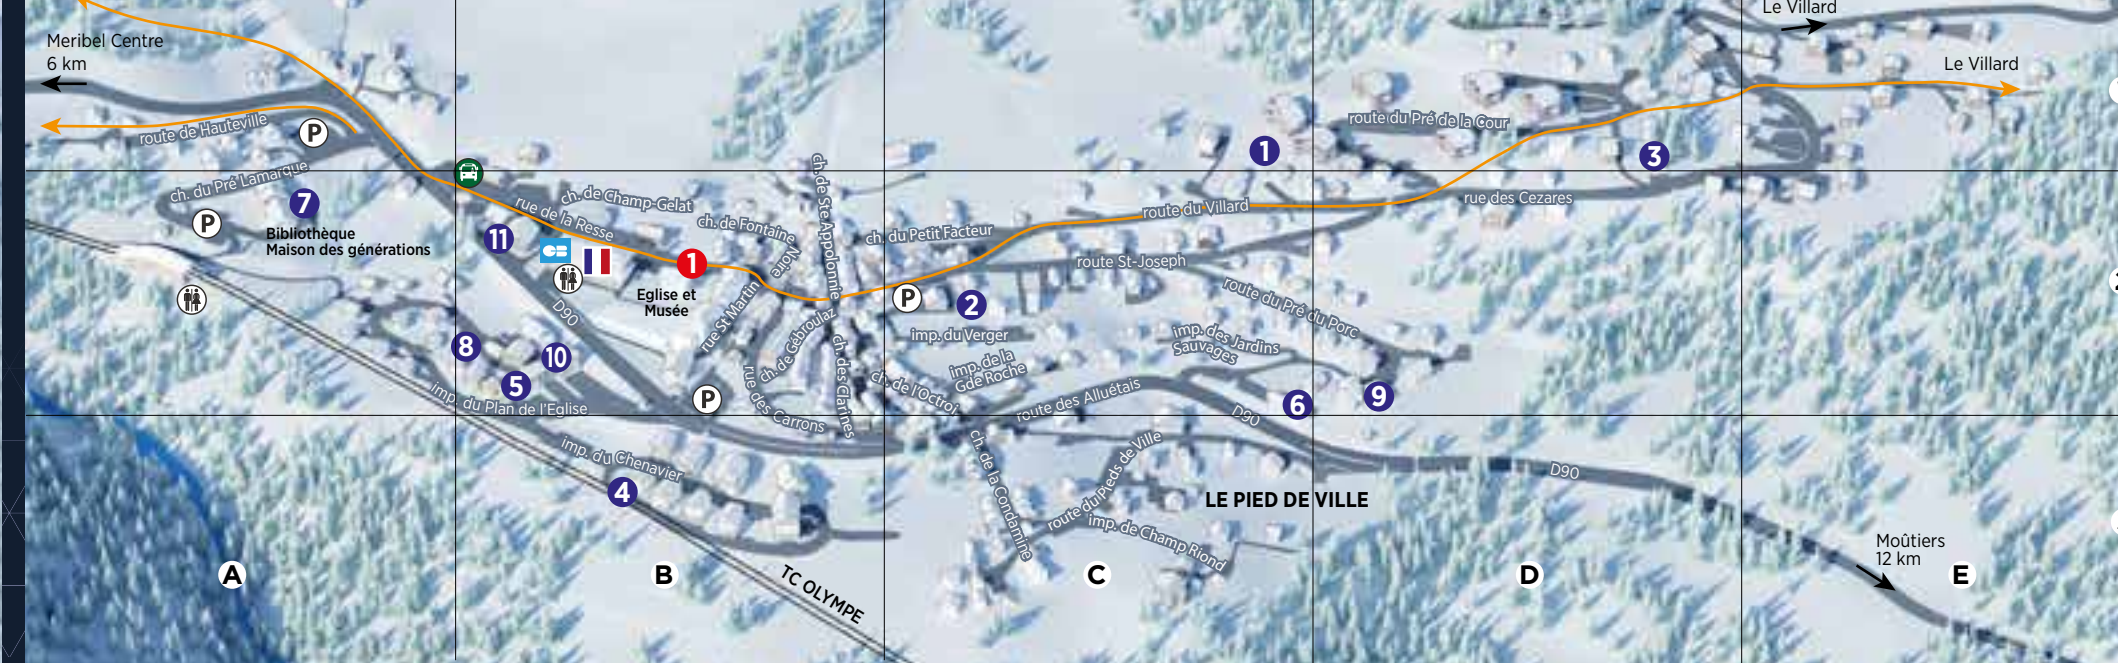

# VUE D'ENSEMBLE DE LA VALLÉE DE MÉRIBEL

Overview of Meribel

## MÉRIBEL MOTTARET 1700 - 1800 m

HÔTELS		
Alpenrutor	1	B3
Arolles	2	D1
Mont-Vallon	3	B2
Mottaret	4	C2
Tarentaise	5	D1
CHALETs & RESIDENCES		
Aiguille du Fruit	1	C2
Alpages du Mottaret	2	A1
Alpinéa	3	D2
Ancolies	4	D2
Antarès	5	D2
Arc-en-Ciel	6	D2
Arpasson	7	D2
Asphodèles	8	D2
Boulevard	9	D2
Cairn	10	A1
Candide	11	D2
Cassine A	12	D3
Cassine B	13	D3
Cassine C	14	D3
Cassiopée	15	D3
Cembros	16	D1
Cimes I	17	E2
Cimes II	18	E2
Creux de l'Ours	19	E2
Dandy	20	D2
Erines	21	C2
Florilège	22	A2
Fontany	23	D2
Gaillard	24	A1
Gebroulaz	25	D2
Gentianes	26	D2
Grand Dou	27	B3
Grande Rosière	28	C2
Lac Blanc	29	E1
AGENCES		
Agence Cimalpes	1	B2

## MÉRIBEL VILLAGE 1400 m

CHALETs & RESIDENCES		
Alouette	1	B2
Belette	2	B2
Civette	3	B2
Creux du Gypse	4	B1
Doucette	5	A2
Epinette	6	B2
Fauvette	7	A2
Grande Casse	8	B2
Pierre et Vacances Les Fermes de Meribel-Village	9	A1
Genettes	10	A2

## MÉRIBEL LES ALLUES 1100 m

HÔTELS		
La Croix Jean-Claude	1	B2
CHALETs		
Bergeries des 3 Vallées	1	C1
Bergeries	2	C2
Cézares	3	D1
Chenavier	4	B3
Epervière	5	B2
Jardins Sauvages	6	C2
Maison des Générations	7	A2
Rousserolle	8	B2
Saphir	9	D2
Verdier	10	B2
Vieille Scierie	11	B2