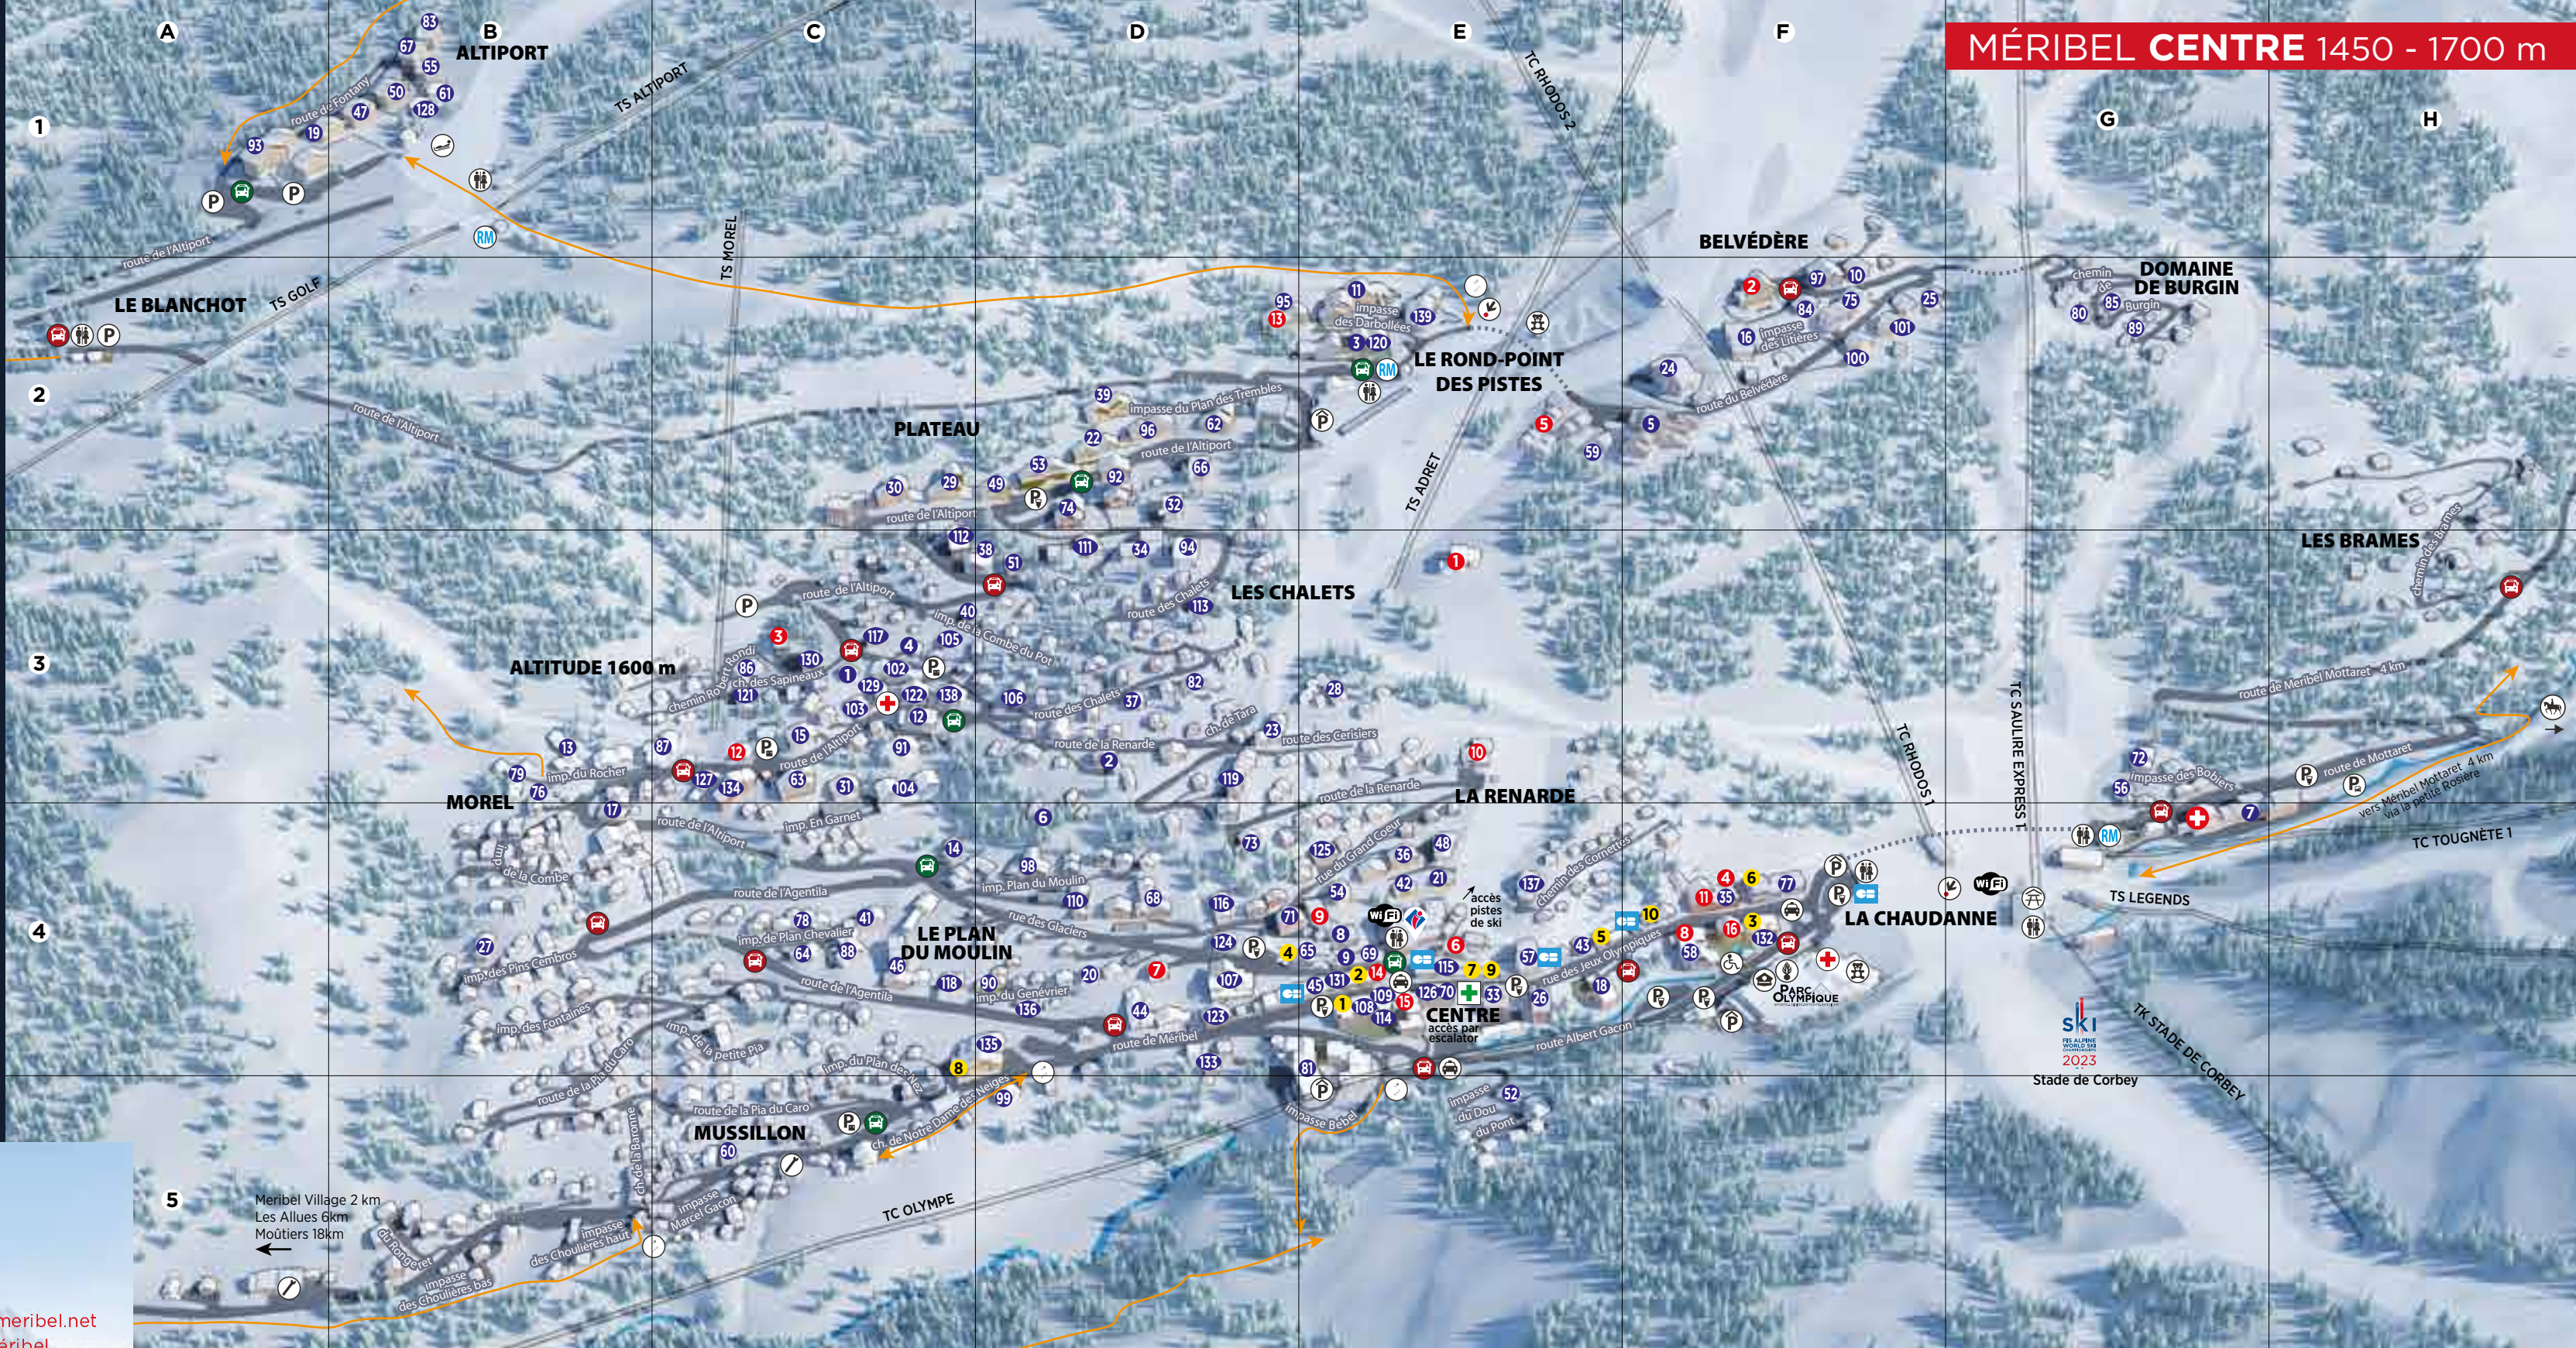

Parc Alpin	102	C3
Pas du Lac	103	C3
Péclet Polset	104	C3
Perce Neige	105	C3
Perdrix	106	D3
Pétaru	107	D4
Pierre et Vacances Le Peillon	108	E4
Pierre et Vacances Les Ravines	109	E4
Plan du Moulin	110	D4
Plein Sud	111	D3
Presles	112	C3
Ramées	113	D3

Ravines	114	E4
Refuge	115	E4
Rimaye	116	D4
Roc de Tougne	117	C3
Rocher	118	C4
Roches Blanches	119	D3
Sabot de Vénus	120	E2
Sapineaux	121	C3
Saulire	122	C3
Silènes	123	D4
Soldanelles	124	D4
Squaw Valley	125	E4
Suite	126	E4

Surf	127	C3
Sylvanelles	128	B1
Télémark	129	C3
Toubkal	130	C3
Tougnète	131	E4
Tremplin	132	F4
Troillet	133	D4
Trois Marches	134	C3
Trolles	135	D4
Tsanteleina	136	D4
Vallon	137	E4
Vizelle	138	C3
Yéti	139	E2

Meribel Village 2 km  
Les Allues 6km  
Moutiers 18km