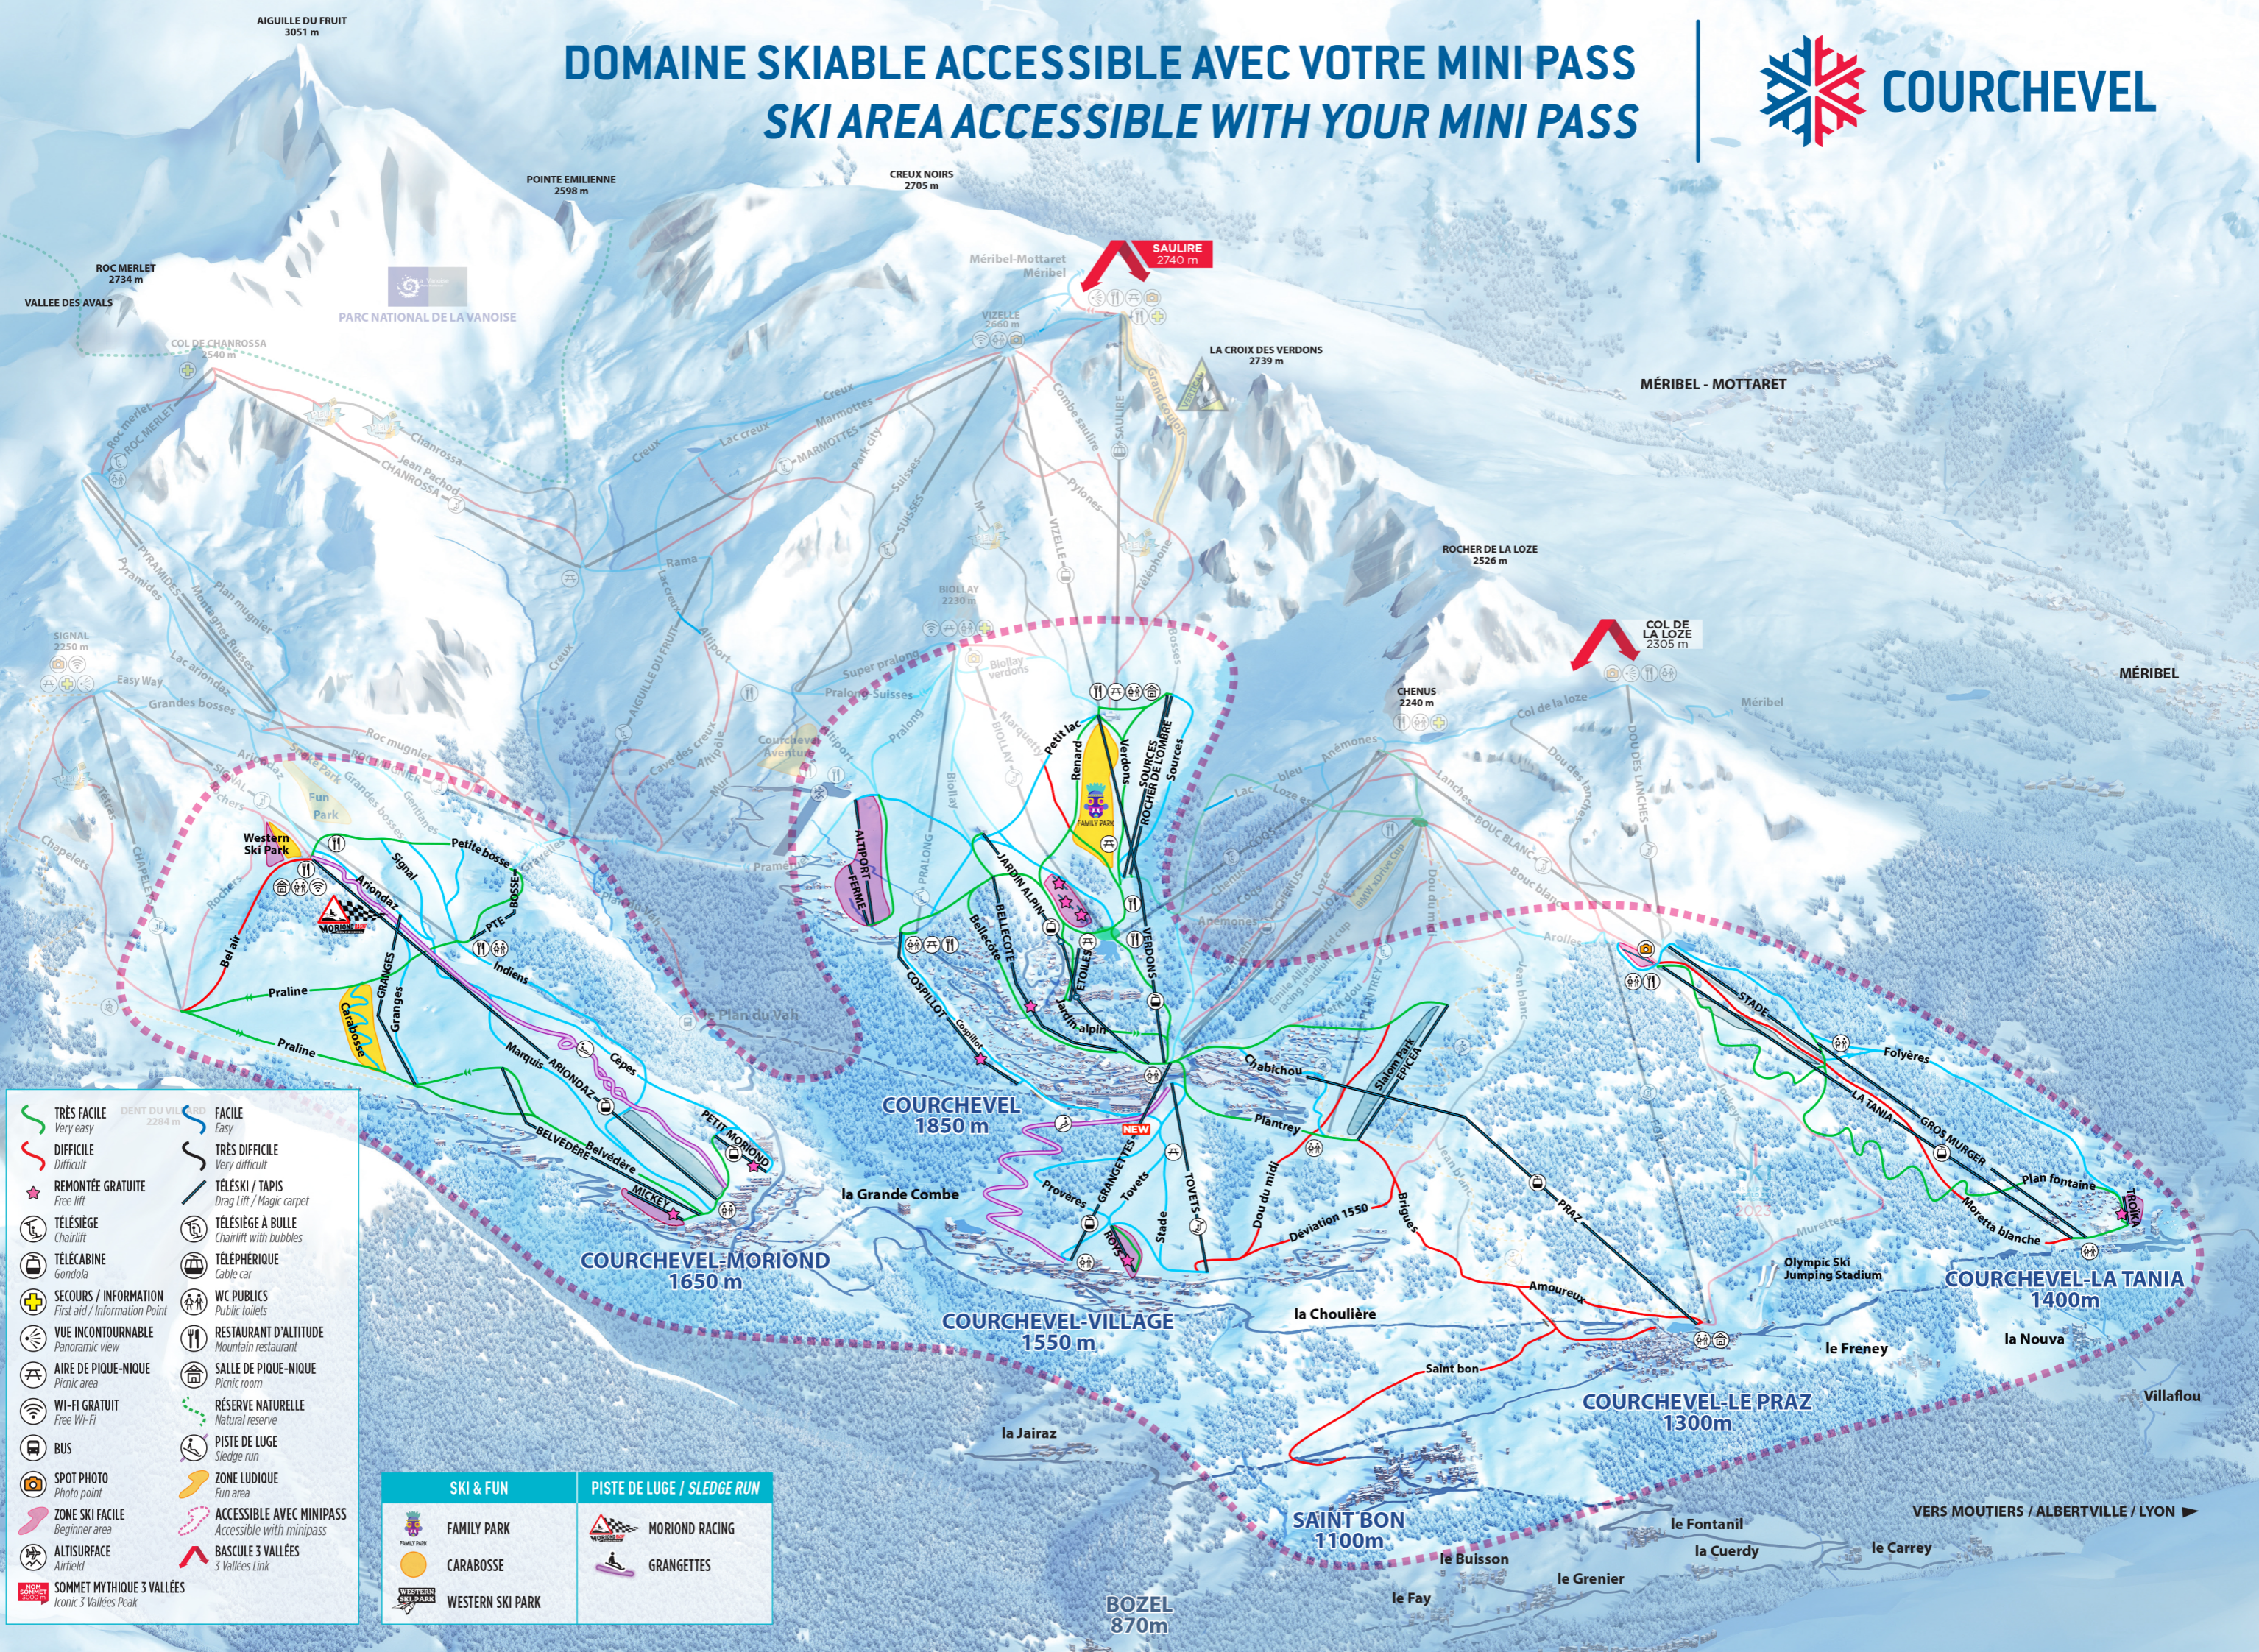

DOMAINE SKIABLE ACCESSIBLE AVEC VOTRE MINI PASS SKI AREA ACCESSIBLE WITH YOUR MINI PASS

- TRÈS FACILE / Very easy
- DIFFICILE / Difficult
- TRÈS DIFFICILE / Very difficult
- ★ REMONTÉE GRATUITE / Free lift
- ★ TÉLÉSIÈGE / Chairlift
- ☰ TÉLÉCABINE / Gondola
- + SECOURS / INFORMATION / First aid / Information Point
- 👁️ VUE INCONTOURNABLE / Panoramic view
- 🍴 AIRE DE PIQUE-NIQUE / Picnic area
- 📶 WI-FI GRATUIT / Free Wi-Fi
- 🚌 BUS
- 📷 SPOT PHOTO / Photo point
- 👣 ZONE SKI FACILE / Beginner area
- 🏂 ALTISURFACE / Airfield
- 🏔️ SOMMET MYTHIQUE 3 VALLÉES / Iconic 3 Vallées Peak
- 🚠 FACILE / Easy
- 🚠 TRÈS DIFFICILE / Very difficult
- 🚠 TÉLÉSKI / TAPIS / Drag Lift / Magic carpet
- 🚠 TÉLÉSIÈGE À BULLE / Chairlift with bubbles
- 🚠 TÉLÉPHÉRIQUE / Cable car
- 🚻 WC PUBLICS / Public toilets
- 🍴 RESTAURANT D'ALTITUDE / Mountain restaurant
- 🍴 SALLE DE PIQUE-NIQUE / Picnic room
- 🌿 RÉSERVE NATURELLE / Natural reserve
- 🚠 PISTE DE LUGE / Sledge run
- 🏂 ZONE LUDIQUE / Fun area
- 🏂 ACCESSIBLE AVEC MINIPASS / Accessible with minipass
- 🏂 BASCULE 3 VALLÉES / 3 Vallées Link

SKI & FUN	PISTE DE LUGE / SLEDGE RUN
FAMILY PARK	MORIOND RACING
CARABOSSE	GRANGETTES
WESTERN SKI PARK	